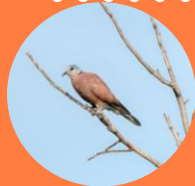

# Birds

นก @ เขาพลวง

วิทยาลัยชัยบาดาลพิพัฒน์

กิจกรรมการสำรวจทำรหัสพิกัดค่าพิกัดทรัพยากรสัตว์  
จำพวกสัตว์บกมีกระดูกสันหลังในพื้นที่ป่าปากปึก  
เขาพลวง วิทยาลัยชัยบาดาลพิพัฒน์  
มหาวิทยาลัยราชภัฏพระนคร จังหวัดลพบุรี  
(อพ.สธ.-มรภ.พระนคร ปีงบประมาณ 2565)

# นกที่พบได้บ่อย

นกเขาไฟ

นกเขาใหญ่

นกพิราบ

นกปรอดหัวสีเข้ม

นกแซงแซวหงอนขน

นกแอ่นพง

นกกระจอกตาด