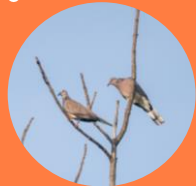

# Birds

นก @ เขาพลวง

วิทยาลัยชัยบาดาลพิพัฒน์

กิจกรรมการสำรวจทำรหัสพิกัดค่าพิกัดทรัพยากรสัตว์  
จำพวกสัตว์บกมีกระดูกสันหลังในพื้นที่ป่าปากปึก  
เขาพลวง วิทยาลัยชัยบาดาลพิพัฒน์  
มหาวิทยาลัยราชภัฏพระนคร จังหวัดลพบุรี  
(อพ.สธ.-มรภ.พระนคร ปีงบประมาณ 2565)

# นกที่พบได้บ่อย

นกเขาไฟ

นกเขาใหญ่

นกพิราบ

นกปรอดหัวสีเข้ม

นกแซงแซวหงอนขน

นกแอ่นพง

นกกระจอกตาด